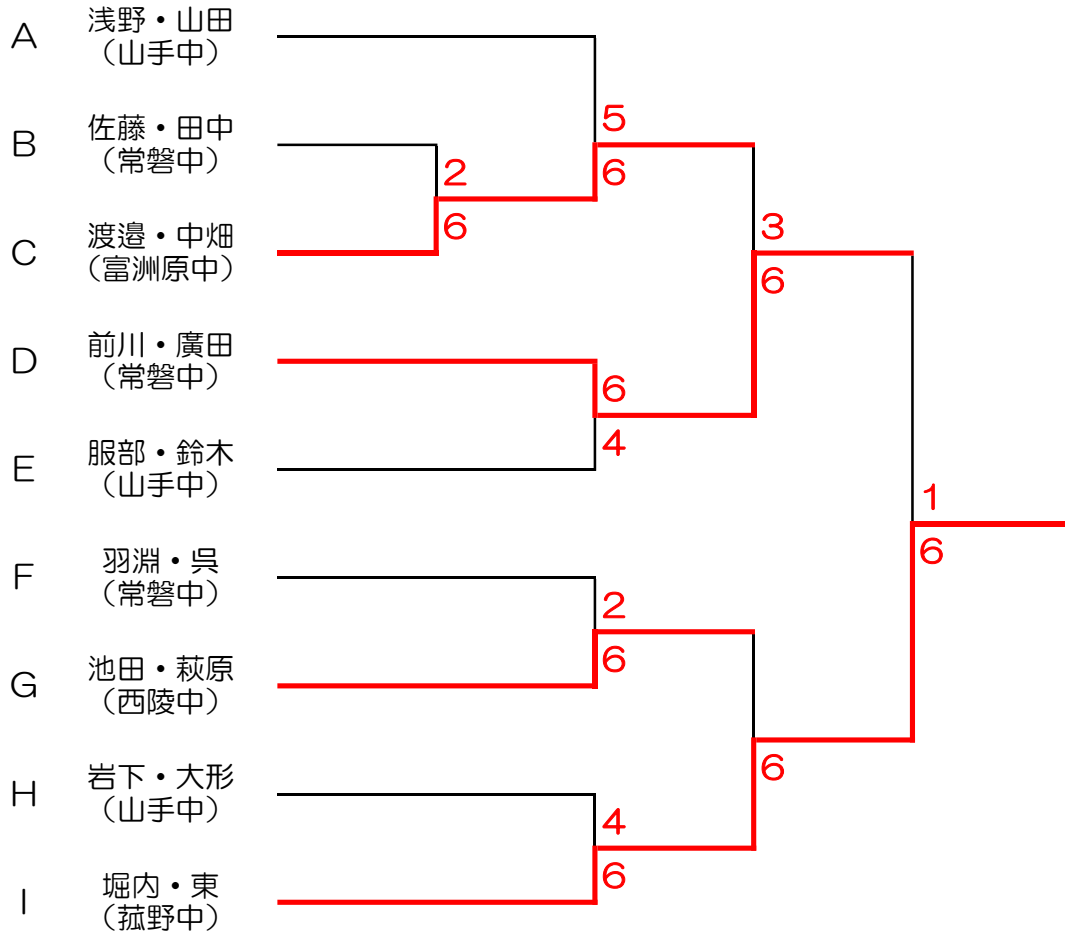

女子Hブロック

		1	2	3	4
		今村・和田 (菰野中)	長崎・中田 (常磐中)	伊藤・小林 (笹川中)	岩下・大形 (山手中)
1	今村・和田 (菰野中)		6-0	6-1	6-1
2	長崎・中田 (常磐中)	0-6		2-6	3-6
3	伊藤・小林 (笹川中)	1-6	6-2		6-1
4	岩下・大形 (山手中)	1-6	6-3	1-6	

女子ブロック

		1	2	3	4	5
		鎌田・渡邊 (鈴鹿中等教育)	堀内・東 (菟野中)	川村・飯田 (常磐中)	佐藤・周 (笹川中)	岩尾・酒井 (山手中)
1	鎌田・渡邊 (鈴鹿中等教育)		4-6	6-0	6-2	6-0
2	堀内・東 (菟野中)	6-4		6-2	4-6	6-3
3	川村・飯田 (常磐中)	0-6	2-6		0-6	2-6
4	佐藤・周 (笹川中)	2-6	6-4	6-0		6-1
5	岩尾・酒井 (山手中)	0-6	3-6	6-2	1-6	

男子1位トーナメント

男子2位トーナメント

男子3位トーナメント

男子4位トーナメント

女子1位トーナメント

女子2位トーナメント

女子3位トーナメント

女子4位トーナメント

第5回 四日市 NEXT GENERATION CHAMPIONSHIP テニス大会

2025年1月10日・11日

男子1位トーナメント入賞者

女子1位トーナメント入賞者

男子2・3・4位トーナメント入賞者

女子2・3・4位トーナメント入賞者