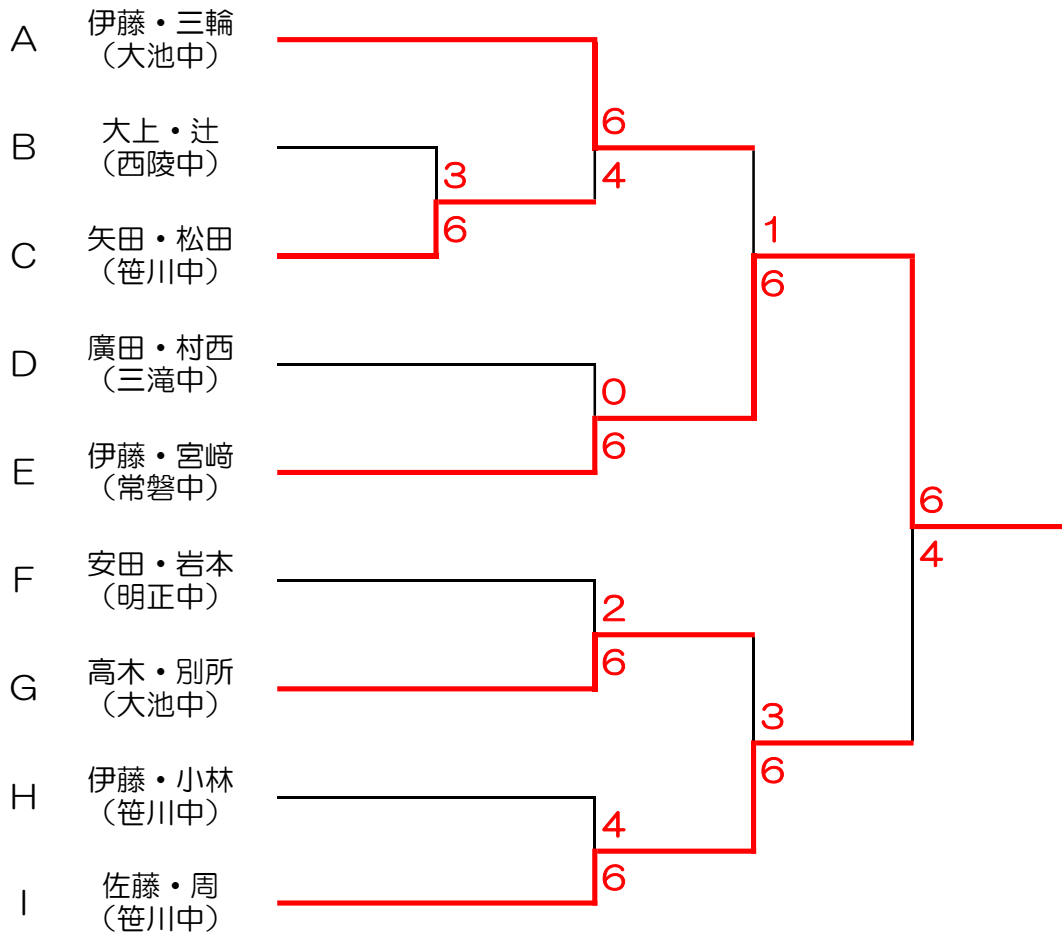

女子Hブロック

		1	2	3	4
		今村・和田 (菰野中)	長崎・中田 (常磐中)	伊藤・小林 (笹川中)	岩下・大形 (山手中)
1	今村・和田 (菰野中)		6-0	6-1	6-1
2	長崎・中田 (常磐中)	0-6		2-6	3-6
3	伊藤・小林 (笹川中)	1-6	6-2		6-1
4	岩下・大形 (山手中)	1-6	6-3	1-6	

女子ブロック

		1	2	3	4	5
		鎌田・渡邊 (鈴鹿中等教育)	堀内・東 (菟野中)	川村・飯田 (常磐中)	佐藤・周 (笹川中)	岩尾・酒井 (山手中)
1	鎌田・渡邊 (鈴鹿中等教育)		4-6	6-0	6-2	6-0
2	堀内・東 (菟野中)	6-4		6-2	4-6	6-3
3	川村・飯田 (常磐中)	0-6	2-6		0-6	2-6
4	佐藤・周 (笹川中)	2-6	6-4	6-0		6-1
5	岩尾・酒井 (山手中)	0-6	3-6	6-2	1-6	

男子1位トーナメント

男子2位トーナメント

男子3位トーナメント

男子4位トーナメント

女子1位トーナメント

女子2位トーナメント

女子3位トーナメント

女子4位トーナメント