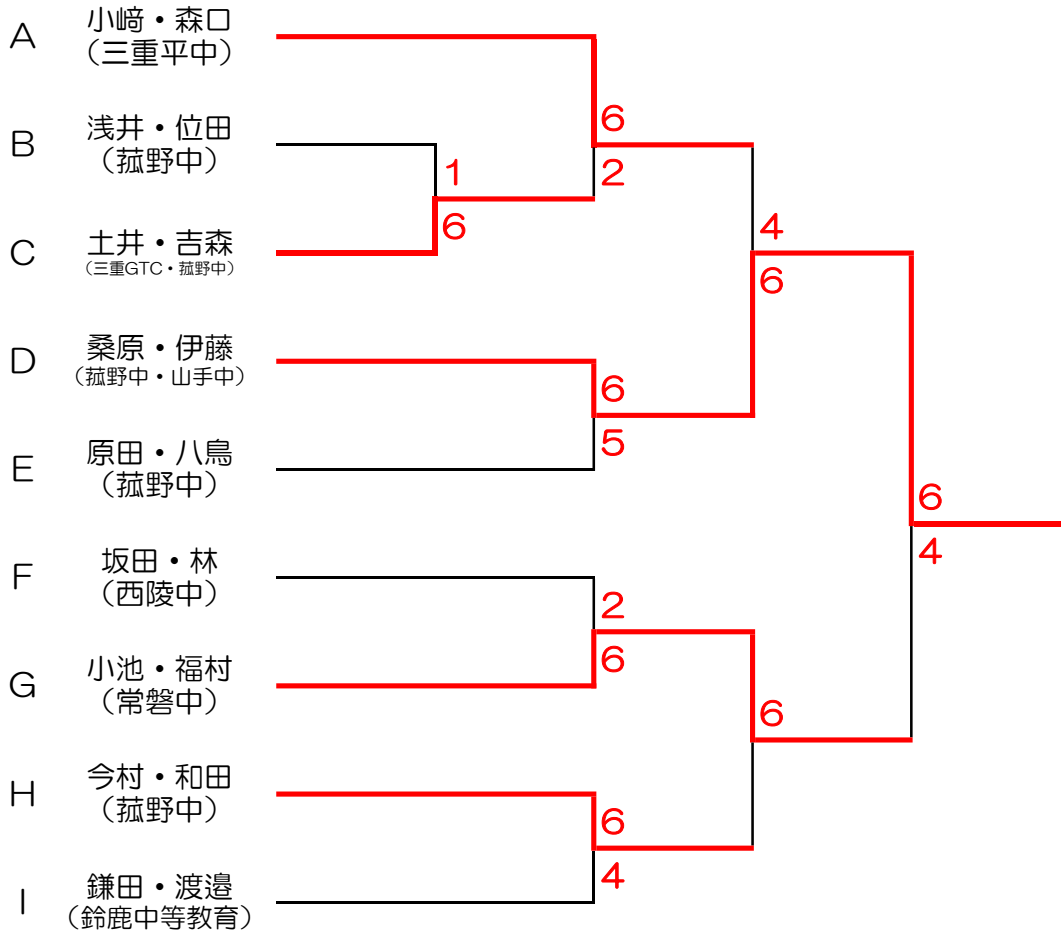

女子Hブロック

		1	2	3	4
		今村・和田 (菰野中)	長崎・中田 (常磐中)	伊藤・小林 (笹川中)	岩下・大形 (山手中)
1	今村・和田 (菰野中)		6-0	6-1	6-1
2	長崎・中田 (常磐中)	0-6		2-6	3-6
3	伊藤・小林 (笹川中)	1-6	6-2		6-1
4	岩下・大形 (山手中)	1-6	6-3	1-6	

女子ブロック

		1	2	3	4	5
		鎌田・渡邊 (鈴鹿中等教育)	堀内・東 (菟野中)	川村・飯田 (常磐中)	佐藤・周 (笹川中)	岩尾・酒井 (山手中)
1	鎌田・渡邊 (鈴鹿中等教育)		4-6	6-0	6-2	6-0
2	堀内・東 (菟野中)	6-4		6-2	4-6	6-3
3	川村・飯田 (常磐中)	0-6	2-6		0-6	2-6
4	佐藤・周 (笹川中)	2-6	6-4	6-0		6-1
5	岩尾・酒井 (山手中)	0-6	3-6	6-2	1-6	

男子1位トーナメント

男子2位トーナメント

男子3位トーナメント

男子4位トーナメント

女子1位トーナメント

女子2位トーナメント

女子3位トーナメント

女子4位トーナメント

第5回 四日市 NEXT GENERATION CHAMPIONSHIP テニス大会

2025年1月10日・11日

男子1位トーナメント入賞者

女子1位トーナメント入賞者

男子2・3・4位トーナメント入賞者

女子2・3・4位トーナメント入賞者