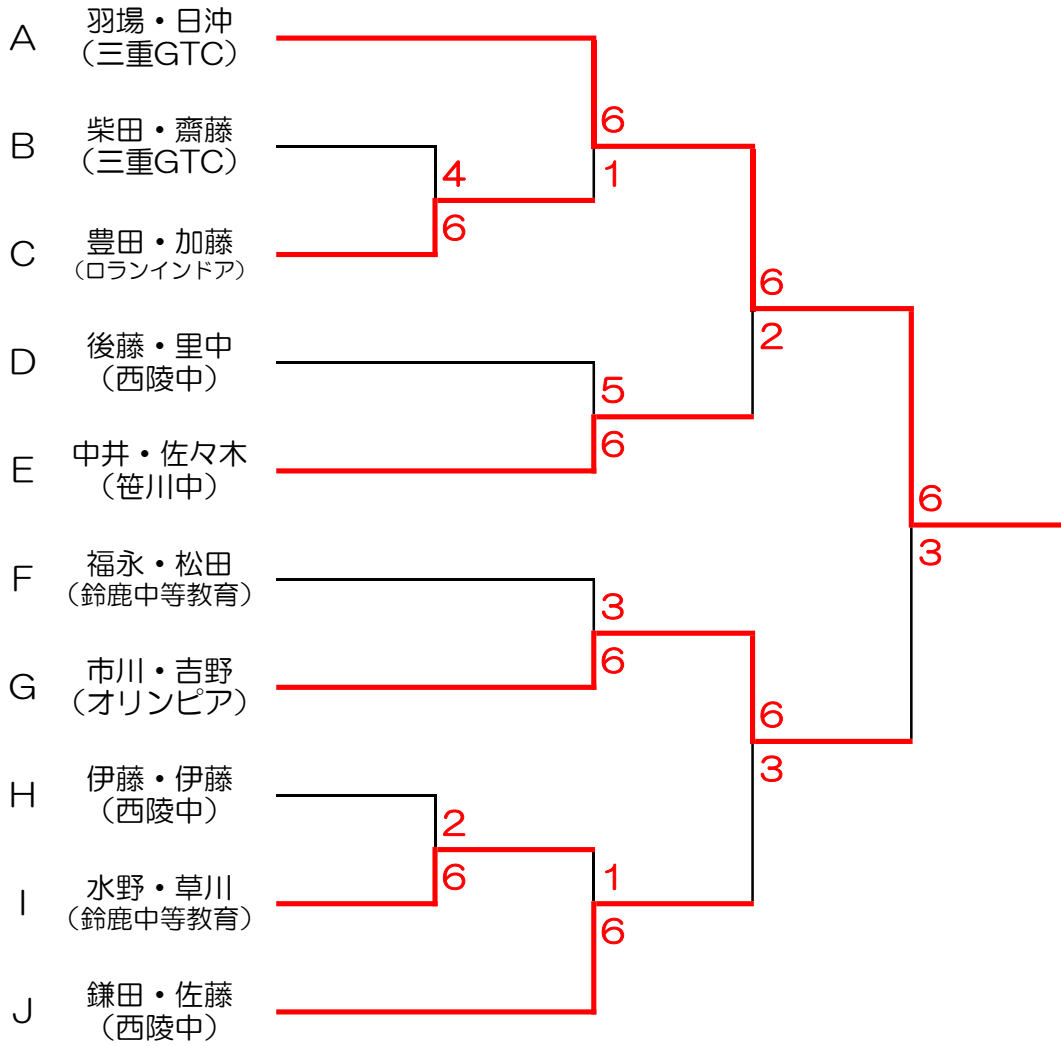

女子Dブロック

		1	2	3	4
		桑原・伊藤 (菟野中・山手中)	村上・矢田 (西陵中)	前川・廣田 (常磐中)	廣田・村西 (三滝中)
1	桑原・伊藤 (菟野中・山手中)		6-1	6-1	6-1
2	村上・矢田 (西陵中)	1-6		2-6	0-6
3	前川・廣田 (常磐中)	1-6	6-2		3-6
4	廣田・村西 (三滝中)	1-6	6-0	6-3	

女子Eブロック

		1	2	3	4
		原田・八鳥 (菟野中)	服部・鈴木 (山手中)	前田・森 (富洲原中)	伊藤・宮崎 (常磐中)
1	原田・八鳥 (菟野中)		6-4	6-1	6-5
2	服部・鈴木 (山手中)	4-6		6-5	1-6
3	前田・森 (富洲原中)	1-6	5-6		0-6
4	伊藤・宮崎 (常磐中)	5-6	6-1	6-0	

女子Fブロック

		1	2	3	4
		坂田・林 (西陵中)	羽淵・呉 (常磐中)	安田・岩本 (明正中)	吉村・戸田 (山手中)
1	坂田・林 (西陵中)		6-0	6-0	6-0
2	羽淵・呉 (常磐中)	0-6		2-6	6-5
3	安田・岩本 (明正中)	0-6	6-2		6-1
4	吉村・戸田 (山手中)	0-6	5-6	1-6	

女子Gブロック

		1	2	3	4
		高木・別所 (大池中)	池田・萩原 (西陵中)	小池・福村 (常磐中)	内田・大竹 (明正中)
1	高木・別所 (大池中)		6-1	1-6	6-2
2	池田・萩原 (西陵中)	1-6		1-6	6-2
3	小池・福村 (常磐中)	6-1	6-1		6-0
4	内田・大竹 (明正中)	2-6	2-6	0-6	

女子Hブロック

		1	2	3	4
		今村・和田 (菰野中)	長崎・中田 (常磐中)	伊藤・小林 (笹川中)	岩下・大形 (山手中)
1	今村・和田 (菰野中)		6-0	6-1	6-1
2	長崎・中田 (常磐中)	0-6		2-6	3-6
3	伊藤・小林 (笹川中)	1-6	6-2		6-1
4	岩下・大形 (山手中)	1-6	6-3	1-6	

女子ブロック

		1	2	3	4	5
		鎌田・渡邊 (鈴鹿中等教育)	堀内・東 (菟野中)	川村・飯田 (常磐中)	佐藤・周 (笹川中)	岩尾・酒井 (山手中)
1	鎌田・渡邊 (鈴鹿中等教育)		4-6	6-0	6-2	6-0
2	堀内・東 (菟野中)	6-4		6-2	4-6	6-3
3	川村・飯田 (常磐中)	0-6	2-6		0-6	2-6
4	佐藤・周 (笹川中)	2-6	6-4	6-0		6-1
5	岩尾・酒井 (山手中)	0-6	3-6	6-2	1-6	

男子1位トーナメント

男子2位トーナメント

男子3位トーナメント

男子4位トーナメント

女子1位トーナメント

女子2位トーナメント

女子3位トーナメント

女子4位トーナメント