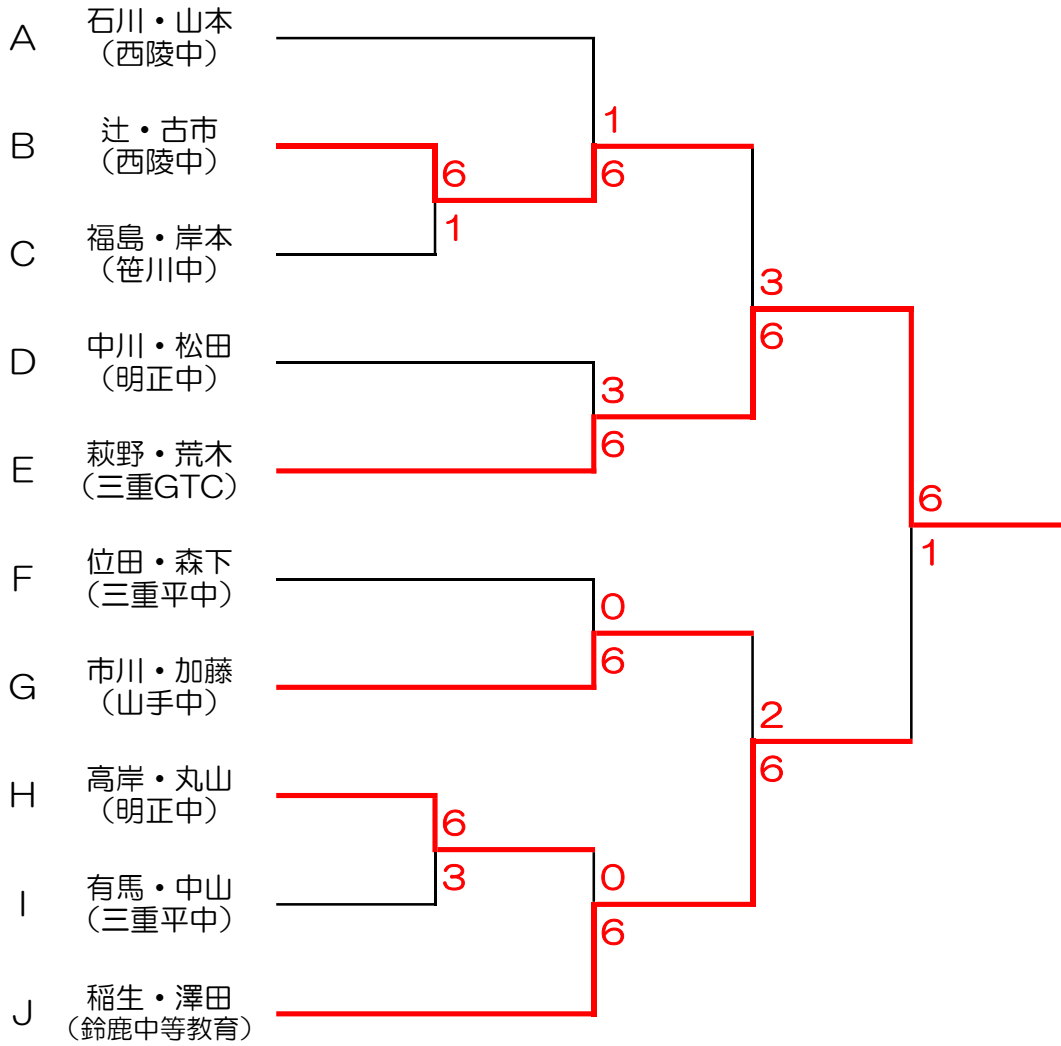

女子Fブロック

		1	2	3	4
		坂田・林 (西陵中)	羽淵・呉 (常磐中)	安田・岩本 (明正中)	吉村・戸田 (山手中)
1	坂田・林 (西陵中)		6-0	6-0	6-0
2	羽淵・呉 (常磐中)	0-6		2-6	6-5
3	安田・岩本 (明正中)	0-6	6-2		6-1
4	吉村・戸田 (山手中)	0-6	5-6	1-6	

女子Gブロック

		1	2	3	4
		高木・別所 (大池中)	池田・萩原 (西陵中)	小池・福村 (常磐中)	内田・大竹 (明正中)
1	高木・別所 (大池中)		6-1	1-6	6-2
2	池田・萩原 (西陵中)	1-6		1-6	6-2
3	小池・福村 (常磐中)	6-1	6-1		6-0
4	内田・大竹 (明正中)	2-6	2-6	0-6	

女子Hブロック

		1	2	3	4
		今村・和田 (菰野中)	長崎・中田 (常磐中)	伊藤・小林 (笹川中)	岩下・大形 (山手中)
1	今村・和田 (菰野中)		6-0	6-1	6-1
2	長崎・中田 (常磐中)	0-6		2-6	3-6
3	伊藤・小林 (笹川中)	1-6	6-2		6-1
4	岩下・大形 (山手中)	1-6	6-3	1-6	

女子ブロック

		1	2	3	4	5
		鎌田・渡邊 (鈴鹿中等教育)	堀内・東 (菟野中)	川村・飯田 (常磐中)	佐藤・周 (笹川中)	岩尾・酒井 (山手中)
1	鎌田・渡邊 (鈴鹿中等教育)		4-6	6-0	6-2	6-0
2	堀内・東 (菟野中)	6-4		6-2	4-6	6-3
3	川村・飯田 (常磐中)	0-6	2-6		0-6	2-6
4	佐藤・周 (笹川中)	2-6	6-4	6-0		6-1
5	岩尾・酒井 (山手中)	0-6	3-6	6-2	1-6	

男子1位トーナメント

男子2位トーナメント

男子3位トーナメント

男子4位トーナメント

女子1位トーナメント

女子2位トーナメント

女子3位トーナメント

女子4位トーナメント