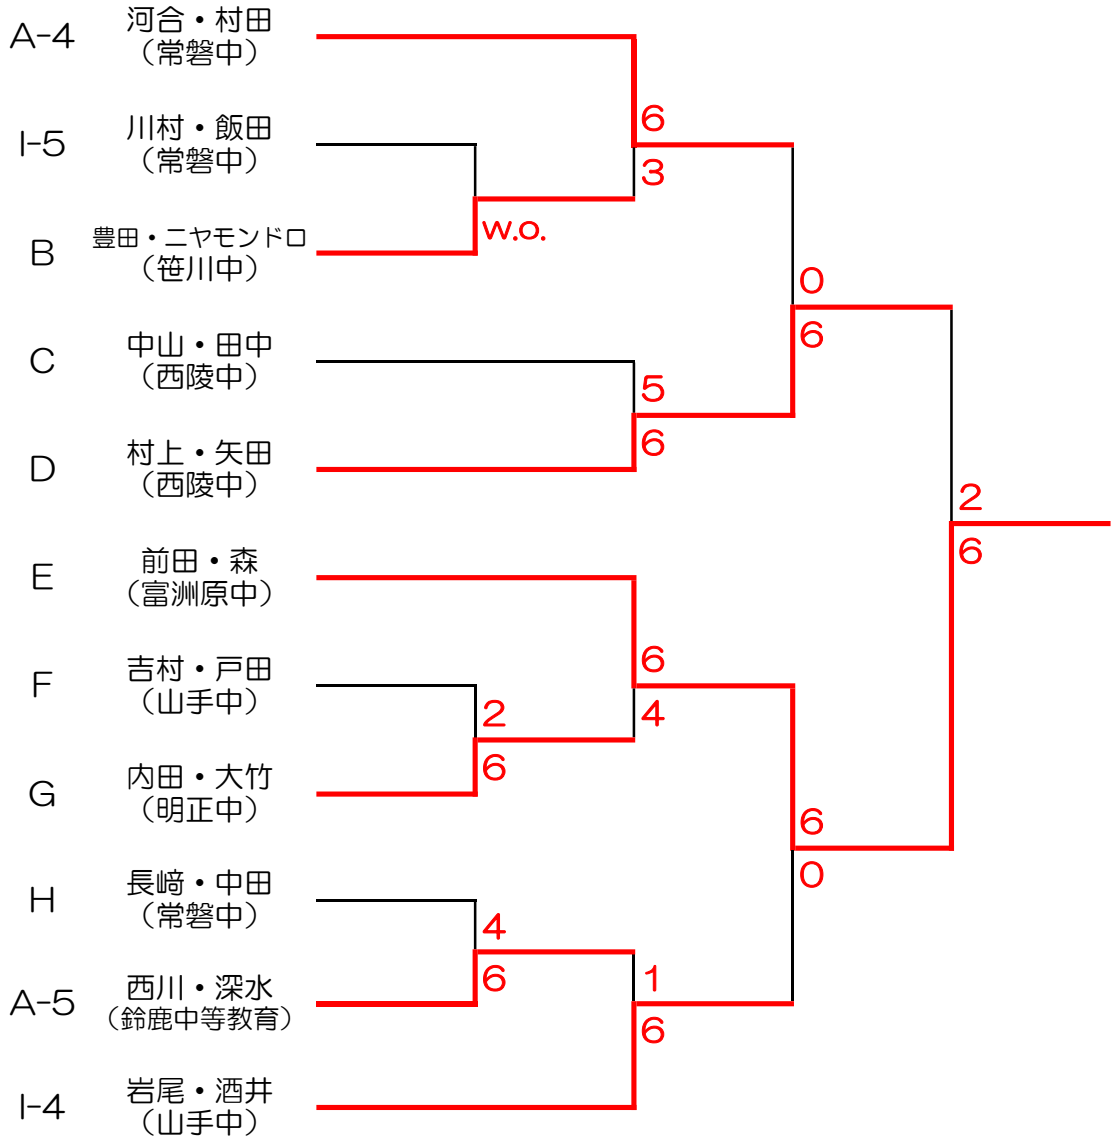

女子Hブロック

		1	2	3	4
		今村・和田 (菰野中)	長崎・中田 (常磐中)	伊藤・小林 (笹川中)	岩下・大形 (山手中)
1	今村・和田 (菰野中)		6-0	6-1	6-1
2	長崎・中田 (常磐中)	0-6		2-6	3-6
3	伊藤・小林 (笹川中)	1-6	6-2		6-1
4	岩下・大形 (山手中)	1-6	6-3	1-6	

女子ブロック

		1	2	3	4	5
		鎌田・渡邊 (鈴鹿中等教育)	堀内・東 (菟野中)	川村・飯田 (常磐中)	佐藤・周 (笹川中)	岩尾・酒井 (山手中)
1	鎌田・渡邊 (鈴鹿中等教育)		4-6	6-0	6-2	6-0
2	堀内・東 (菟野中)	6-4		6-2	4-6	6-3
3	川村・飯田 (常磐中)	0-6	2-6		0-6	2-6
4	佐藤・周 (笹川中)	2-6	6-4	6-0		6-1
5	岩尾・酒井 (山手中)	0-6	3-6	6-2	1-6	

男子1位トーナメント

男子2位トーナメント

男子3位トーナメント

男子4位トーナメント

女子1位トーナメント

女子2位トーナメント

女子3位トーナメント

女子4位トーナメント