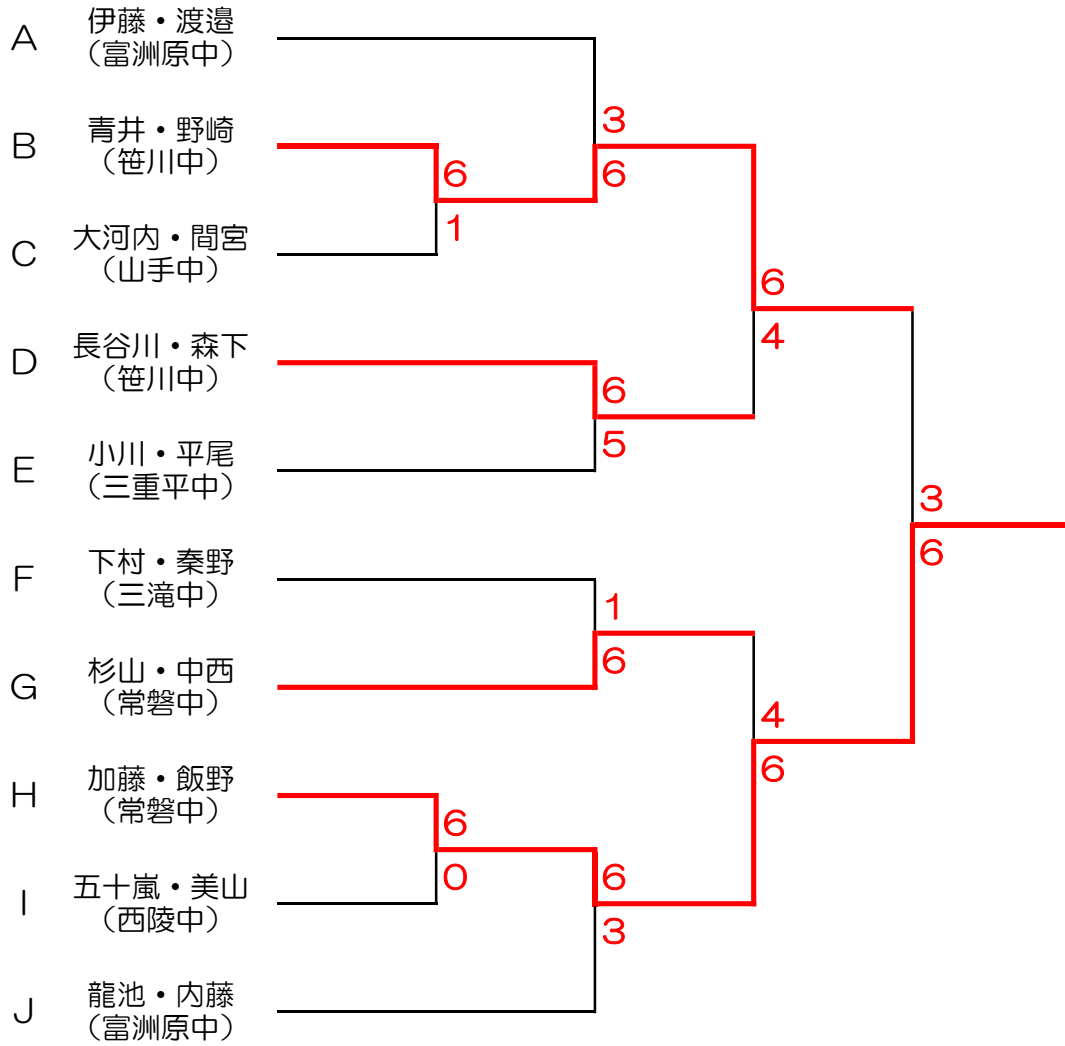

女子Fブロック

		1	2	3	4
		坂田・林 (西陵中)	羽淵・呉 (常磐中)	安田・岩本 (明正中)	吉村・戸田 (山手中)
1	坂田・林 (西陵中)		6-0	6-0	6-0
2	羽淵・呉 (常磐中)	0-6		2-6	6-5
3	安田・岩本 (明正中)	0-6	6-2		6-1
4	吉村・戸田 (山手中)	0-6	5-6	1-6	

女子Gブロック

		1	2	3	4
		高木・別所 (大池中)	池田・萩原 (西陵中)	小池・福村 (常磐中)	内田・大竹 (明正中)
1	高木・別所 (大池中)		6-1	1-6	6-2
2	池田・萩原 (西陵中)	1-6		1-6	6-2
3	小池・福村 (常磐中)	6-1	6-1		6-0
4	内田・大竹 (明正中)	2-6	2-6	0-6	

女子Hブロック

		1	2	3	4
		今村・和田 (菰野中)	長崎・中田 (常磐中)	伊藤・小林 (笹川中)	岩下・大形 (山手中)
1	今村・和田 (菰野中)		6-0	6-1	6-1
2	長崎・中田 (常磐中)	0-6		2-6	3-6
3	伊藤・小林 (笹川中)	1-6	6-2		6-1
4	岩下・大形 (山手中)	1-6	6-3	1-6	

女子ブロック

		1	2	3	4	5
		鎌田・渡邊 (鈴鹿中等教育)	堀内・東 (菟野中)	川村・飯田 (常磐中)	佐藤・周 (笹川中)	岩尾・酒井 (山手中)
1	鎌田・渡邊 (鈴鹿中等教育)		4-6	6-0	6-2	6-0
2	堀内・東 (菟野中)	6-4		6-2	4-6	6-3
3	川村・飯田 (常磐中)	0-6	2-6		0-6	2-6
4	佐藤・周 (笹川中)	2-6	6-4	6-0		6-1
5	岩尾・酒井 (山手中)	0-6	3-6	6-2	1-6	

男子1位トーナメント

男子2位トーナメント

男子3位トーナメント

男子4位トーナメント

女子1位トーナメント

女子2位トーナメント

女子3位トーナメント

女子4位トーナメント