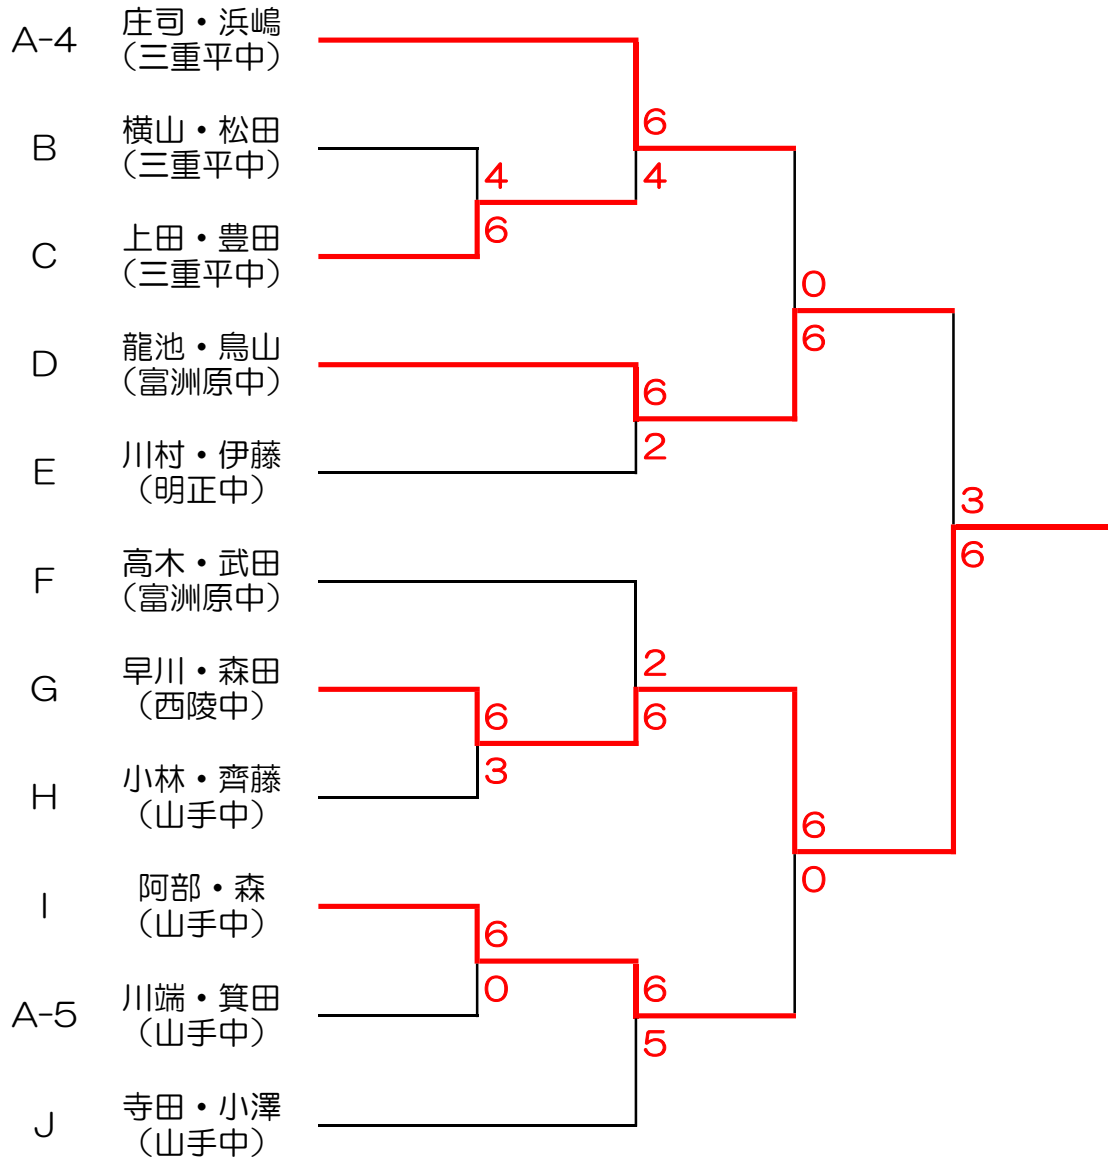

女子Hブロック

		1	2	3	4
		今村・和田 (菰野中)	長崎・中田 (常磐中)	伊藤・小林 (笹川中)	岩下・大形 (山手中)
1	今村・和田 (菰野中)		6-0	6-1	6-1
2	長崎・中田 (常磐中)	0-6		2-6	3-6
3	伊藤・小林 (笹川中)	1-6	6-2		6-1
4	岩下・大形 (山手中)	1-6	6-3	1-6	

女子ブロック

		1	2	3	4	5
		鎌田・渡邊 (鈴鹿中等教育)	堀内・東 (菟野中)	川村・飯田 (常磐中)	佐藤・周 (笹川中)	岩尾・酒井 (山手中)
1	鎌田・渡邊 (鈴鹿中等教育)		4-6	6-0	6-2	6-0
2	堀内・東 (菟野中)	6-4		6-2	4-6	6-3
3	川村・飯田 (常磐中)	0-6	2-6		0-6	2-6
4	佐藤・周 (笹川中)	2-6	6-4	6-0		6-1
5	岩尾・酒井 (山手中)	0-6	3-6	6-2	1-6	

男子1位トーナメント

男子2位トーナメント

男子3位トーナメント

男子4位トーナメント

女子1位トーナメント

女子2位トーナメント

女子3位トーナメント

女子4位トーナメント

第5回 四日市 NEXT GENERATION CHAMPIONSHIP テニス大会

2025年1月10日・11日

男子1位トーナメント入賞者

女子1位トーナメント入賞者

男子2・3・4位トーナメント入賞者

女子2・3・4位トーナメント入賞者